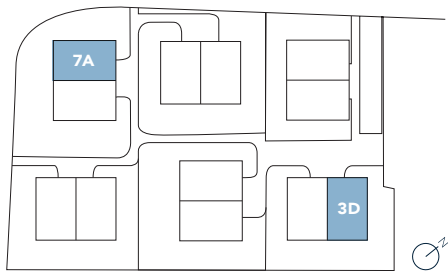

**6½-ZIMMER-
DOPPELEINFAMILIENHAUS-HÄLFTE**
3D UND 7A (GESPIEGELT)

Wohnfläche	168,5 m ²	Garten 3D	133,1 m ²
Sitzplatz/Terrasse	13,7 + 11,7 m ²	Keller/UG 3D	40,8 m ²
		Garten 7A	148,0 m ²
		Keller/UG 7A	47,8 m ²