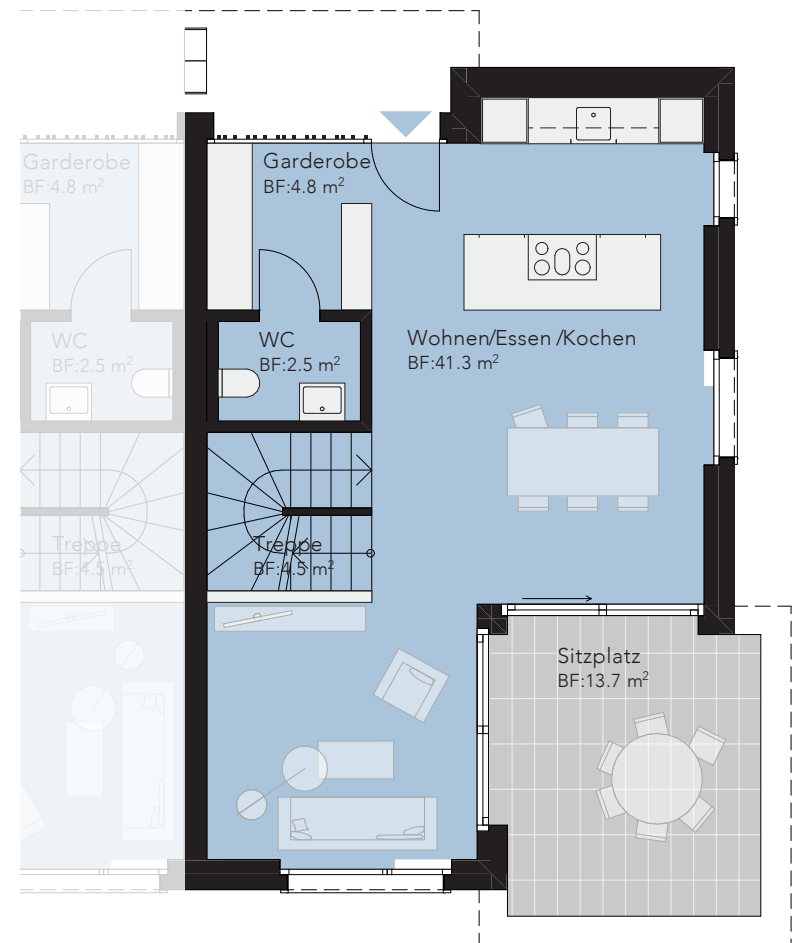

ERDGESCHOSS