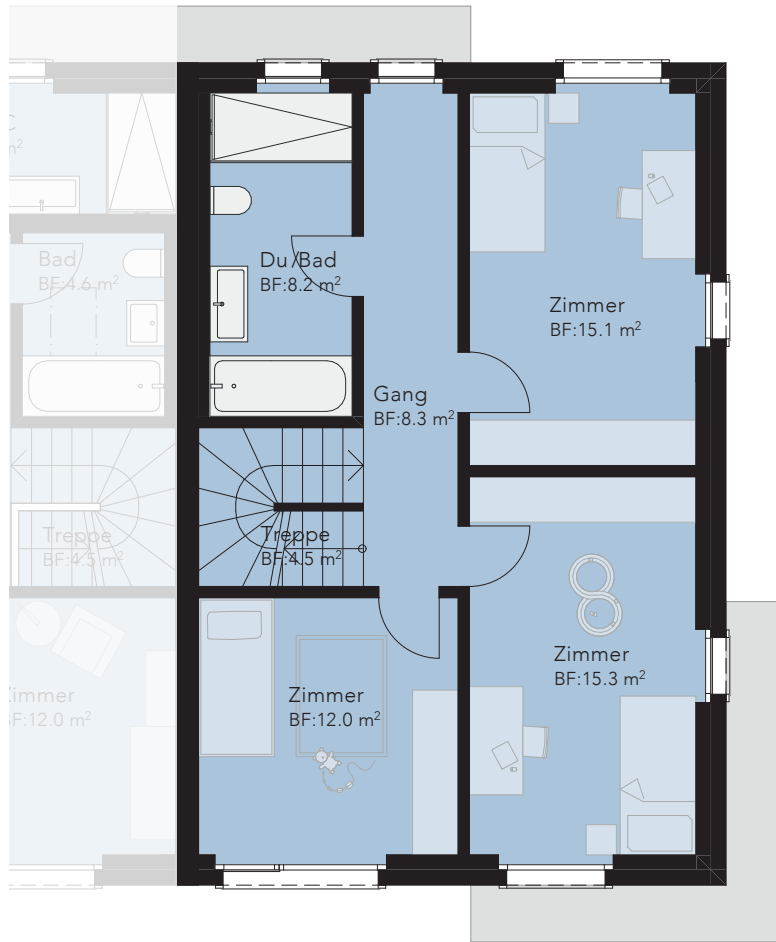

1.OBERGESCHOSS